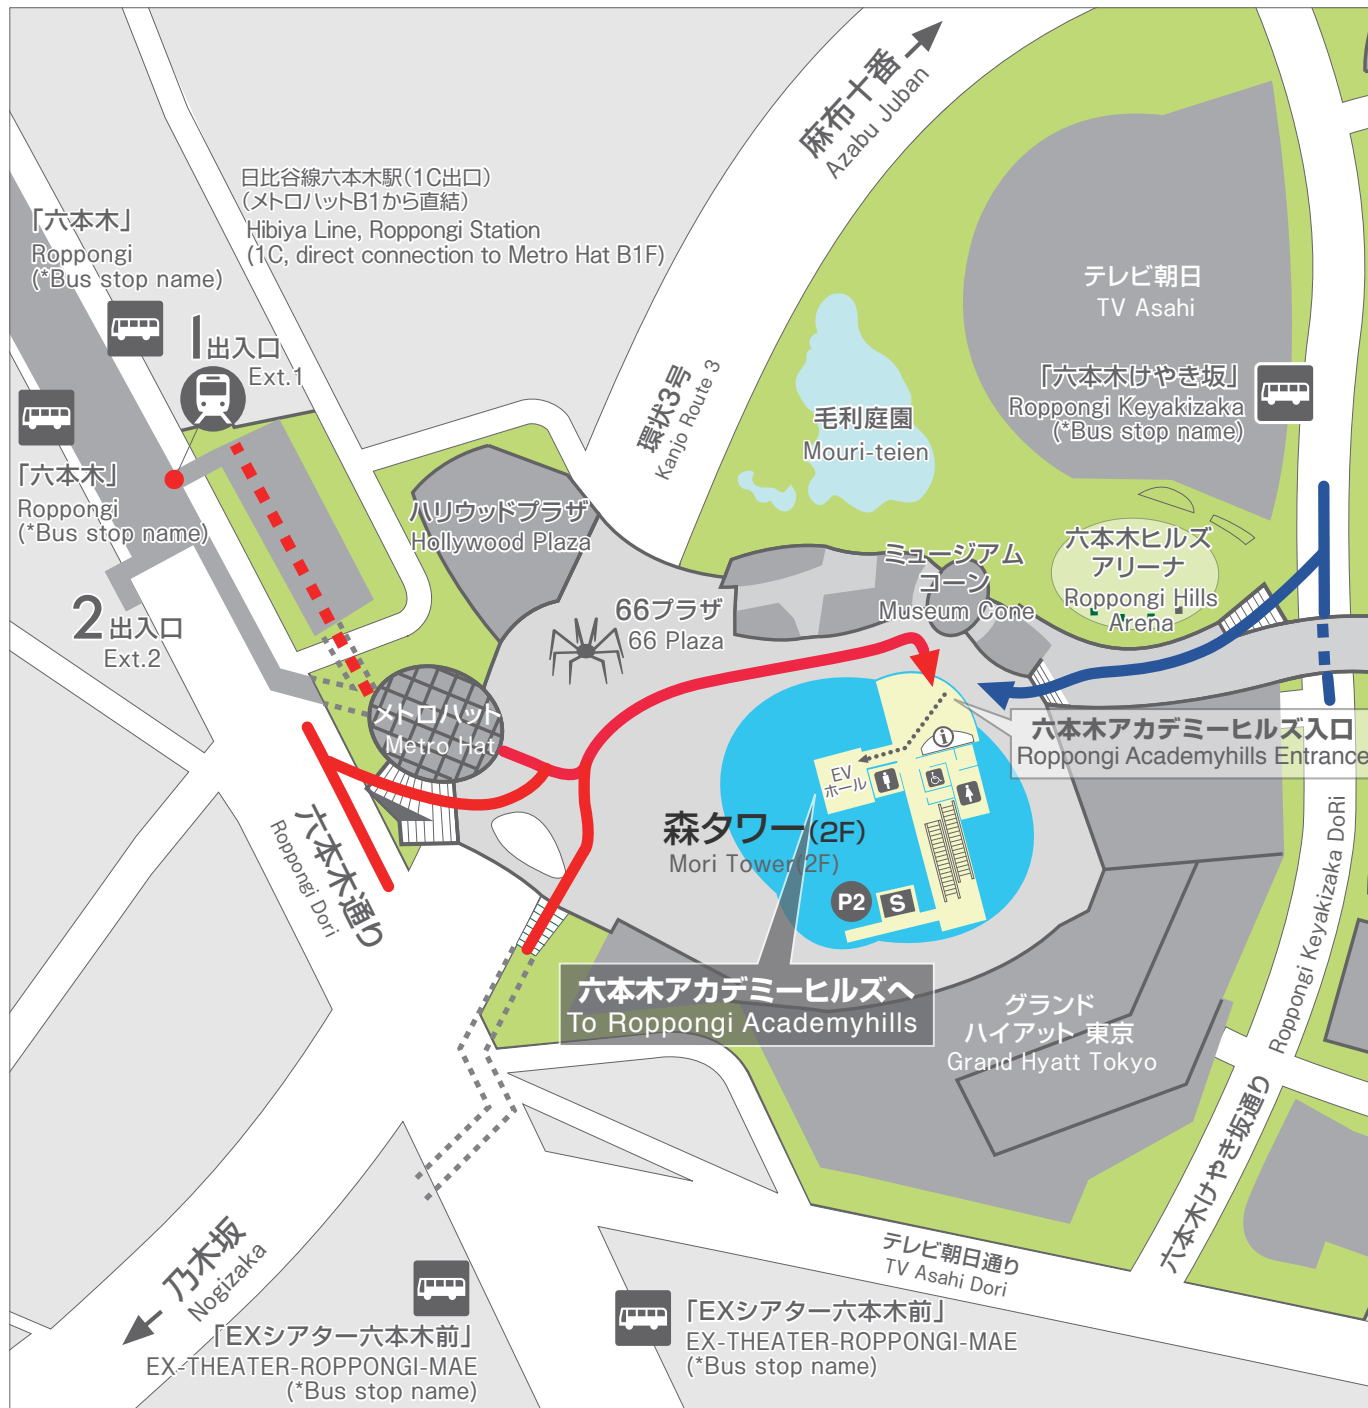

六本木アカデミーヒルズ エントランスのご案内

Roppongi Academyhills Entrances

※ 49階へは、エントランスフロア右奥のエレベーターホールへお進みください。

* To reach the 49F, proceed to the bank of elevators located in the rear of the entrance floor on the right.